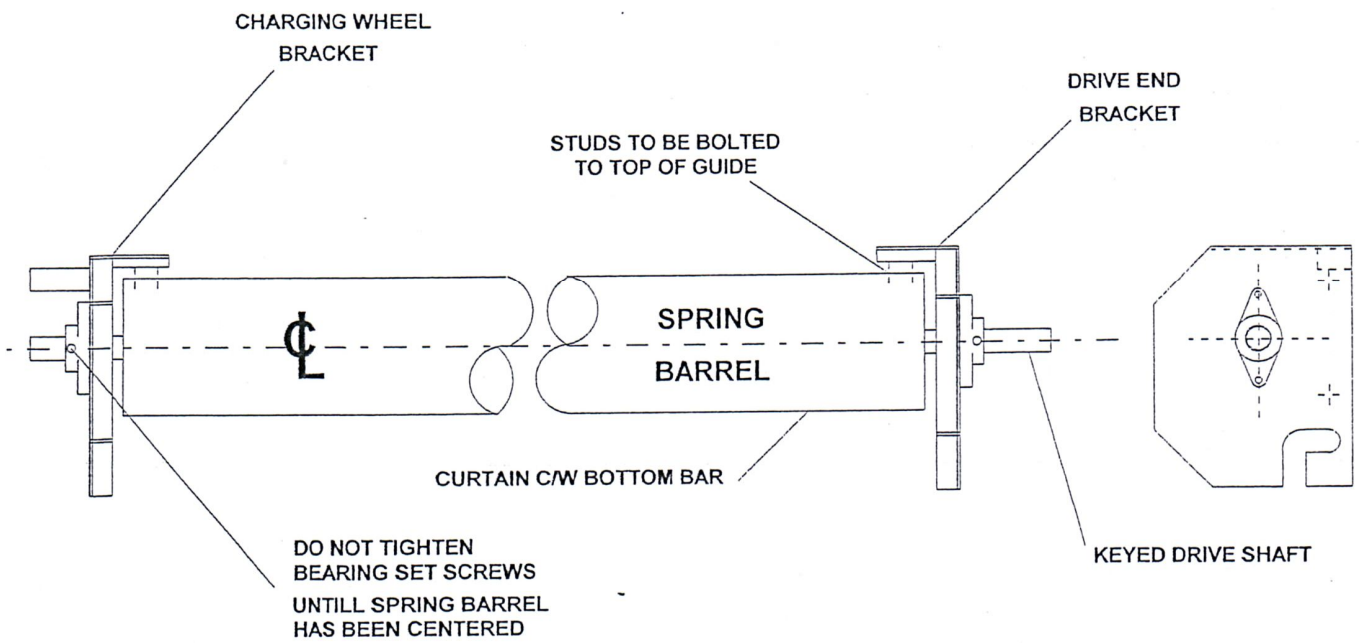

RIGHT HAND DRIVE SHOWN  
LEFT HAND OPPOSITE

<b>WARREN DOOR SALES</b>		NATL. 1 800 227 7412
NO SCALE		OHIO 1 800 227 7411
		RDK
<b>SPRING BARREL</b>		DWG. NO.
<b>END BRACKET ASSEMBLY</b>		<b>C</b>